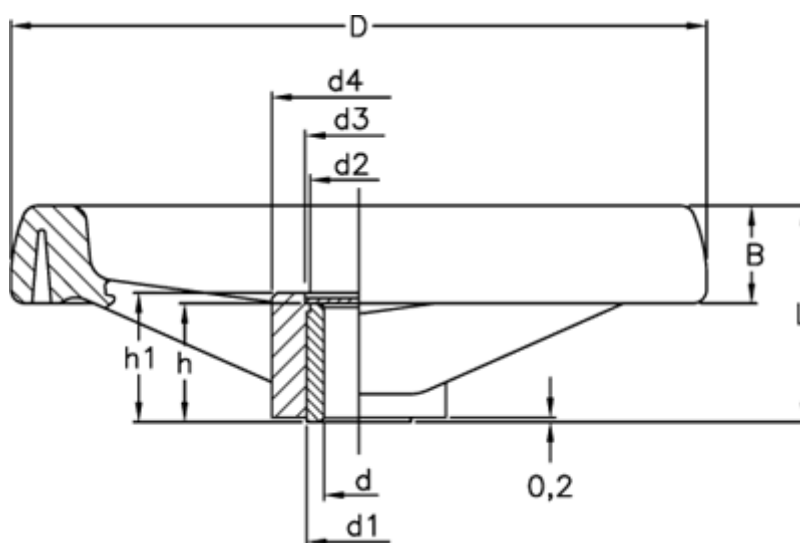

Varenummer: 2301078948R
Beskrivelse: E+G Håndhjul
VRTP.300-A20

Mål

B	= 36	h	= 43
C (N*m)	= 480	h1	= 46
D	= 298	L	= 78
d1	= 40	L (J)	= 36
d2	= 37		
d3	= 42		
d4	= 66		
d H7	= 20		